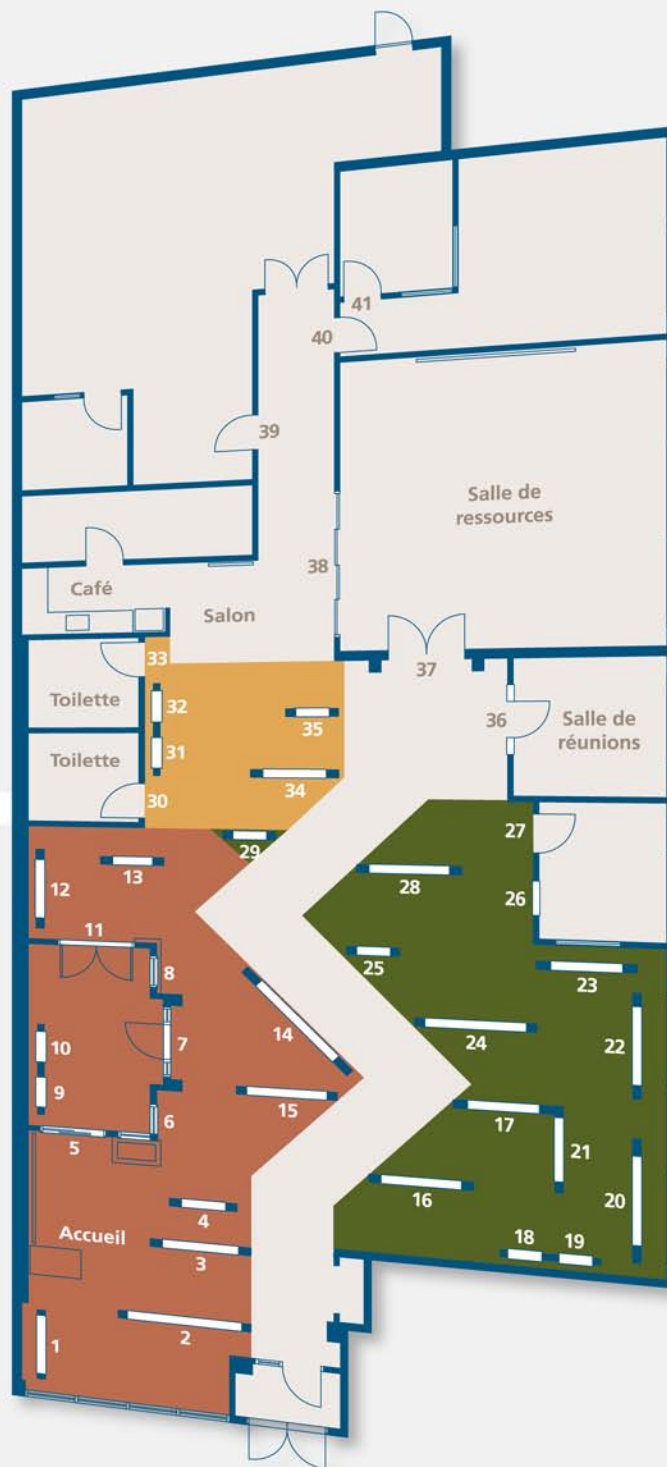

VOUS ÊTES ICI CHEZ VOUS !

Aire d'exposition d'envergure mettant en valeur une gamme étendue de produits de haute qualité, le centre de ventes JELD-WEN constitue comme la référence à consulter.

JELD-WEN
PORTES ET FENÊTRES

FIABILITÉ pour la vie®